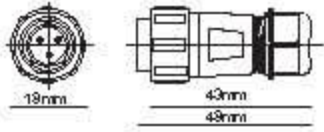

Connettori waterproof per uso industriale

Waterproof connectors industrial use

Spina volante SP13 tre poli

44-40

10 50

8 017443 583276

Terminali A saldare
Portata 13 A

Terminals Solder Type
Rating 13 A