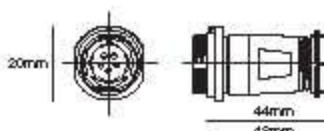

Connettori waterproof per uso industriale

Waterproof connectors industrial use

Spina volante SP13 tre poli

44-40

10 50

8 017443 583276

Terminali A saldare
Portata 13 A

Terminals Solder Type
Rating 13 A

Spina volante SP21 due poli

44-54

10 50

8 017443 586017

Terminali A saldare
Portata 30 A

Terminals Solder Type
Rating 30 A

Spina volante SP13 cinque poli

44-42

10 50

8 017443 583283

Terminali A saldare
Portata 5 A

Terminals Solder Type
Rating 5 A

Spina volante SP21 quattro poli

44-56

10 50

8 017443 586024

Terminali A saldare
Portata 30 A

Terminals Solder Type
Rating 30 A

Presca volante SP13 tre poli

44-44

10 50

8 017443 583290

Terminali A saldare
Portata 13 A

Terminals Solder Type
Rating 13 A

Presca volante SP21 due poli

44-58

10 50

8 017443 586031

Terminali A saldare
Portata 30 A

Terminals Solder Type
Rating 30 A

Presca volante SP13 cinque poli

44-46

10 50

8 017443 583306

Terminali A saldare
Portata 5 A

Terminals Solder Type
Rating 5 A

Presca volante SP21 quattro poli

44-60

10 50

8 017443 586048

Terminali A saldare
Portata 30 A

Terminals Solder Type
Rating 30 A

Presca da pannello SP13 tre poli

44-50

10 50

8 017443 583313

Terminali A saldare
Portata 13 A

Terminals Solder Type
Rating 13 A

Presca da pannello SP21 due poli

44-62

10 50

8 017443 586055

Terminali A saldare
Portata 30 A

Terminals Solder Type
Rating 30 A

Presca da pannello SP13 cinque poli

44-52

10 50

8 017443 583320

Terminali A saldare
Portata 5 A

Terminals Solder Type
Rating 5 A

Presca da pannello SP21 quattro poli

44-64

10 50

8 017443 586062

Terminali A saldare
Portata 30 A

Terminals Solder Type
Rating 30 A