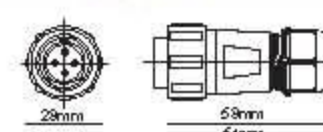

Connettori waterproof per uso industriale

Waterproof connectors industrial use

Spina volante SP13 tre poli

44-40

10 50

8 017443 583276

Terminali A saldare
Portata 13 A

Terminals Solder Type
Rating 13 A

Spina volante SP21 due poli

44-54

10 50

8 017443 586017

Terminali A saldare
Portata 30 A

Terminals Solder Type
Rating 30 A

Spina volante SP13 cinque poli

44-42

10 50

8 017443 583283

Terminali A saldare
Portata 5 A

Terminals Solder Type
Rating 5 A

Spina volante SP21 quattro poli

44-56

10 50

8 017443 586024

Terminali A saldare
Portata 30 A

Terminals Solder Type
Rating 30 A

Presca volante SP13 tre poli

44-44

10 50

8 017443 583290

Terminali A saldare
Portata 13 A

Terminals Solder Type
Rating 13 A

Presca volante SP21 due poli

44-58

10 50

8 017443 586031

Terminali A saldare
Portata 30 A

Terminals Solder Type
Rating 30 A

Presca volante SP13 cinque poli

44-46

10 50

8 017443 583306

Terminali A saldare
Portata 5 A

Terminals Solder Type
Rating 5 A

Presca volante SP21 quattro poli

44-60

10 50

8 017443 586048

Terminali A saldare
Portata 30 A

Terminals Solder Type
Rating 30 A

Presca da pannello SP13 tre poli

44-50

10 50

8 017443 583313

Terminali A saldare
Portata 13 A

Terminals Solder Type
Rating 13 A

Presca da pannello SP21 due poli

44-62

10 50

8 017443 586055

Terminali A saldare
Portata 30 A

Terminals Solder Type
Rating 30 A

Presca da pannello SP13 cinque poli

44-52

10 50

8 017443 583320

Terminali A saldare
Portata 5 A

Terminals Solder Type
Rating 5 A

Presca da pannello SP21 quattro poli

44-64

10 50

8 017443 586062

Terminali A saldare
Portata 30 A

Terminals Solder Type
Rating 30 A