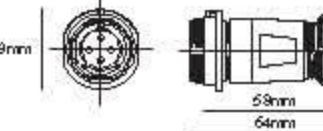

Connettori waterproof per uso industriale

Waterproof connectors industrial use

Spina volante SP13 tre poli

44-40

10 50

8 017443 583276

Terminali A saldare
Portata 13 A

Terminals Solder Type
Rating 13 A

Spina volante SP21 due poli

44-54

10 50

8 017443 586017

Terminali A saldare
Portata 30 A

Terminals Solder Type
Rating 30 A

Spina volante SP13 cinque poli

44-42

10 50

8 017443 583283

Terminali A saldare
Portata 5 A

Terminals Solder Type
Rating 5 A

Spina volante SP21 quattro poli

44-56

10 50

8 017443 586024

Terminali A saldare
Portata 30 A

Terminals Solder Type
Rating 30 A

Presca volante SP13 tre poli

44-44

10 50

8 017443 583290

Terminali A saldare
Portata 13 A

Terminals Solder Type
Rating 13 A

Presca volante SP21 due poli

44-58

10 50

8 017443 586031

Terminali A saldare
Portata 30 A

Terminals Solder Type
Rating 30 A

Presca volante SP13 cinque poli

44-46

10 50

8 017443 583306

Terminali A saldare
Portata 5 A

Terminals Solder Type
Rating 5 A

Presca volante SP21 quattro poli

44-60

10 50

8 017443 586048

Terminali A saldare
Portata 30 A

Terminals Solder Type
Rating 30 A

Presca da pannello SP13 tre poli

44-50

10 50

8 017443 583313

Terminali A saldare
Portata 13 A

Terminals Solder Type
Rating 13 A

Presca da pannello SP21 due poli

44-62

10 50

8 017443 586055

Terminali A saldare
Portata 30 A

Terminals Solder Type
Rating 30 A

Presca da pannello SP13 cinque poli

44-52

10 50

8 017443 583320

Terminali A saldare
Portata 5 A

Terminals Solder Type
Rating 5 A

Presca da pannello SP21 quattro poli

44-64

10 50

8 017443 586062

Terminali A saldare
Portata 30 A

Terminals Solder Type
Rating 30 A