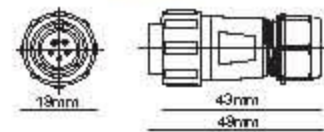

Connettori waterproof per uso industriale

Waterproof connectors industrial use

Spina volante SP13 tre poli

44-40

10 50

8 017443 583276

Terminali A saldare
Portata 13 A

Terminals Solder Type
Rating 13 A

Spina volante SP21 due poli

44-54

10 50

8 017443 586017

Terminali A saldare
Portata 30 A

Terminals Solder Type
Rating 30 A

Spina volante SP13 cinque poli

44-42

10 50

8 017443 583283

Terminali A saldare
Portata 5 A

Terminals Solder Type
Rating 5 A

Spina volante SP21 quattro poli

44-56

10 50

8 017443 586024

Terminali A saldare
Portata 30 A

Terminals Solder Type
Rating 30 A

Presca volante SP13 tre poli

44-44

10 50

8 017443 583290

Terminali A saldare
Portata 13 A

Terminals Solder Type
Rating 13 A

Presca volante SP21 due poli

44-58

10 50

8 017443 586031

Terminali A saldare
Portata 30 A

Terminals Solder Type
Rating 30 A

Presca volante SP13 cinque poli

44-46

10 50

8 017443 583306

Terminali A saldare
Portata 5 A

Terminals Solder Type
Rating 5 A

Presca volante SP21 quattro poli

44-60

10 50

8 017443 586048

Terminali A saldare
Portata 30 A

Terminals Solder Type
Rating 30 A

Presca da pannello SP13 tre poli

44-50

10 50

8 017443 583313

Terminali A saldare
Portata 13 A

Terminals Solder Type
Rating 13 A

Presca da pannello SP21 due poli

44-62

10 50

8 017443 586055

Terminali A saldare
Portata 30 A

Terminals Solder Type
Rating 30 A

Presca da pannello SP13 cinque poli

44-52

10 50

8 017443 583320

Terminali A saldare
Portata 5 A

Terminals Solder Type
Rating 5 A

Presca da pannello SP21 quattro poli

44-64

10 50

8 017443 586062

Terminali A saldare
Portata 30 A

Terminals Solder Type
Rating 30 A