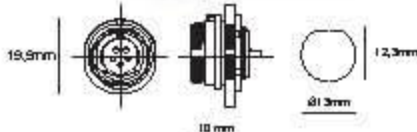

8 017443 583320

Terminali A saldare
Portata 5 A

Terminals Solder Type
Rating 5 A