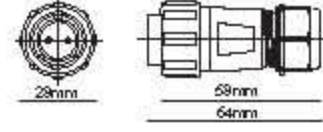

Spina volante SP21 due poli

44-54

10 50

8 017443 586017

Terminali A saldare
Portata 30 A

Terminals Solder Type
Rating 30 A

Spina volante SP13 cinque poli

44-42