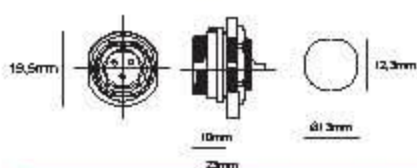

Terminali A saldare
Portata 30 A

Terminals Solder Type
Rating 30 A

Presca da pannello SP13 tre poli

44-50

10 50

8 017443 583313

Terminali A saldare
Portata 13 A

Terminals Solder Type
Rating 13 A