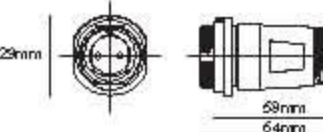

Presca volante SP21 due poli

44-58

10 50

8 017443 586031

Terminali A saldare
Portata 30 A

Terminals Solder Type
Rating 30 A

Presca volante SP13 cinque poli

44-46