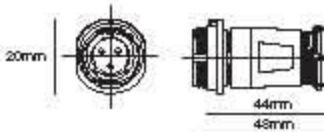

Terminali A saldare
Portata 30 A

Terminals Solder Type
Rating 30 A

Presca volante SP13 tre poli

44-44

10 50

8 017443 583290

Terminali A saldare
Portata 13 A

Terminals Solder Type
Rating 13 A