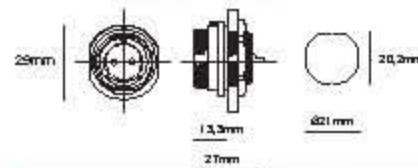

Presca da pannello SP21 due poli

44-62

10 50

8 017443 586055

Terminali A saldare
Portata 30 A

Terminals Solder Type
Rating 30 A

Presca da pannello SP13 cinque poli

44-52