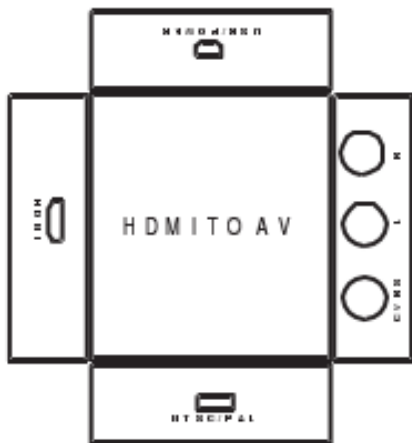

Conservare questo manuale per riferimento futuro.

1.0 Introduzione

L'HDMI AV convertitore permette di convertire il segnale video da HDMI a segnale audio 2CH AV (segnale video composito CVBS e FL / FR audio stereo).

Supporto NTSC e PAL 480i 576i TV standard.

2.0 Caratteristiche

- Non è necessario installare i driver; connessione plug and play
- Supporto uscita NTSC e PAL due formati TV standard
- Compatibile con HDMI 1.3

3.0 Specifiche

Ingresso video: Segnale HDMI
Uscita video: Segnale composito (RCA giallo, bianco, rosso)
Risoluzione HDMI input : 640x480 @ 60Hz, 800x600 a 60Hz,
1024x768 @ 60Hz, 1280x72 @ 60Hz,
1280x1024 @ 60Hz, 1360x768 @ 60Hz,
1600x1200 @ 60Hz, 1920x1080 @ 60Hz
480i / 60Hz, 480p / 60Hz,
576i / 60Hz, 576p / 60Hz
720p 50 / 60Hz,
1080i 50 / 60Hz 1080p 50 / 60Hz
CVBS PAL, NTSC M. (NTSC-J)

Temperatura di esercizio: 0°C a 70°C

Umidità di funzionamento: 10% a 85% RH (senza condensa)

Temperatura di stoccaggio: -10°C a + 80°C

Umidità di stoccaggio: 5% al 90% RH (senza condensa)

Alimentazione: Cavo USB

Potenza assorbita: 5W

Nota: le specifiche sono soggette a modifiche senza preavviso.

4.0 Contenuto della confezione

1) Unità principale HDMI To CVBS Converter
2) Cavo di alimentazione USB
3) Manuale Utente

5.0 Descrizioni del pannello