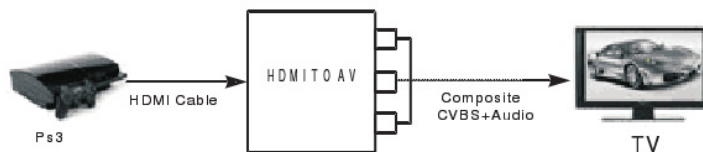

6.0 Collegamento e funzionamento

Informazione agli utenti ex art. 26 D.Lgs. 49/2014

Il simbolo riportato sull'apparecchiatura (Allegato IX D.Lgs. 49/2014) indica che il rifiuto deve essere oggetto di "raccolta separata" e che è stato immesso sul mercato, in Italia, dopo il 31/12/2010. Pertanto, l'utente dovrà conferire (o far conferire) il rifiuto ai centri di raccolta differenziata predisposti dalle amministrazioni locali, oppure consegnarlo al rivenditore contro acquisto di una nuova apparecchiatura di tipo equivalente.

L'utente ha dunque un ruolo attivo: la raccolta differenziata del rifiuto e le successive operazioni di trattamento, recupero e smaltimento favoriscono la produzione di apparecchiature con materiali riciclati e limitano gli effetti negativi sull'ambiente e sulla salute eventualmente causati da una gestione impropria del rifiuto. Nel caso di RAEE di piccolissime dimensioni (<25 cm), l'utente ha diritto al conferimento gratuito, senza obbligo di contestuale acquisto, ai distributori al dettaglio la cui superficie di vendita specializzata eccede i 400 mq.

Made in China