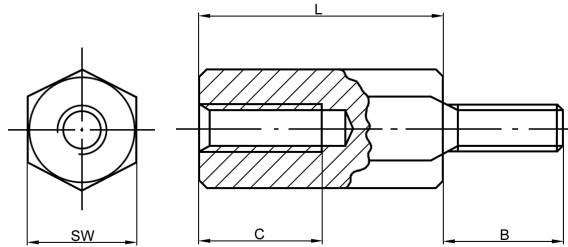

# Messing-Abstandsbolzen Brass-spacers

**Schlüsselweite (SW) 7; Gewinde M4**  
Width across flat (SW) 7; Thread M4

VPE = 100 Stck  
PU = 100 pcs

Option Option	Dimensions		
	L	B	C min
B	8	8	5
C	10	8	6
D	12	8	8
E	15	8	8
F	18	8	8
G	20	8	8
H	25	8	8
K	30	8	8
L	35	8	8
M	40	8	8

Bestellcode  
Ordercode

Bitte „x“ durch die geeignete Option ersetzen  
Please replace „x“ with appropriate option

**V 6257 x**

Finger - und  
U-Kühlkörper

Aufsteck-  
kühlkörper

Kühlkörper  
mit Lötstifen

Kühlkörper  
Standardlänge

CPU  
Kühlkörper